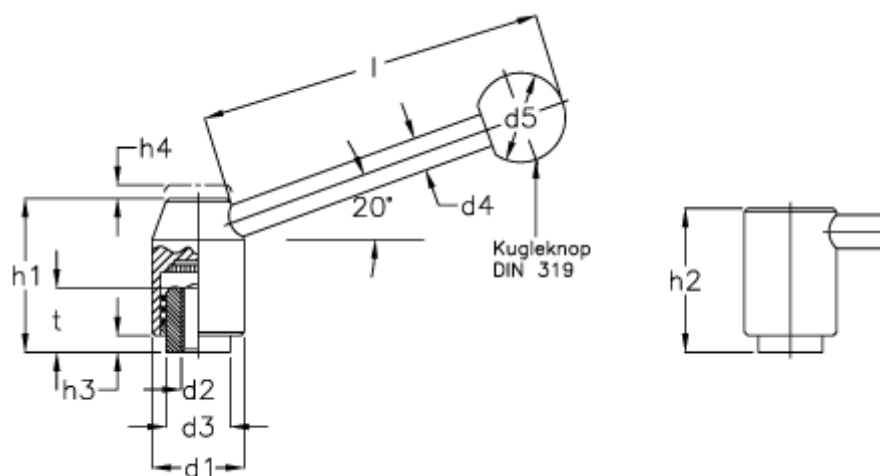

Varenummer: 20491418
Beskrivelse: E+G Indstilleligt håndtag
GN212.3-21-M 8-E

Mål

| | |
|----------------|------------|
| d1 = 21 | h1 = 33.5 |
| d2 = 1/4 x 20 | h2 = 31.0 |
| d2 = 5/16 x 18 | h3 = 1.0 |
| d2 = M 8 | h4 = 4.0 |
| d2 = M 6 | l = 70 |
| d3 = 13.5 | t min = 10 |
| d4 = 8 | |
| d5 = 20 | |